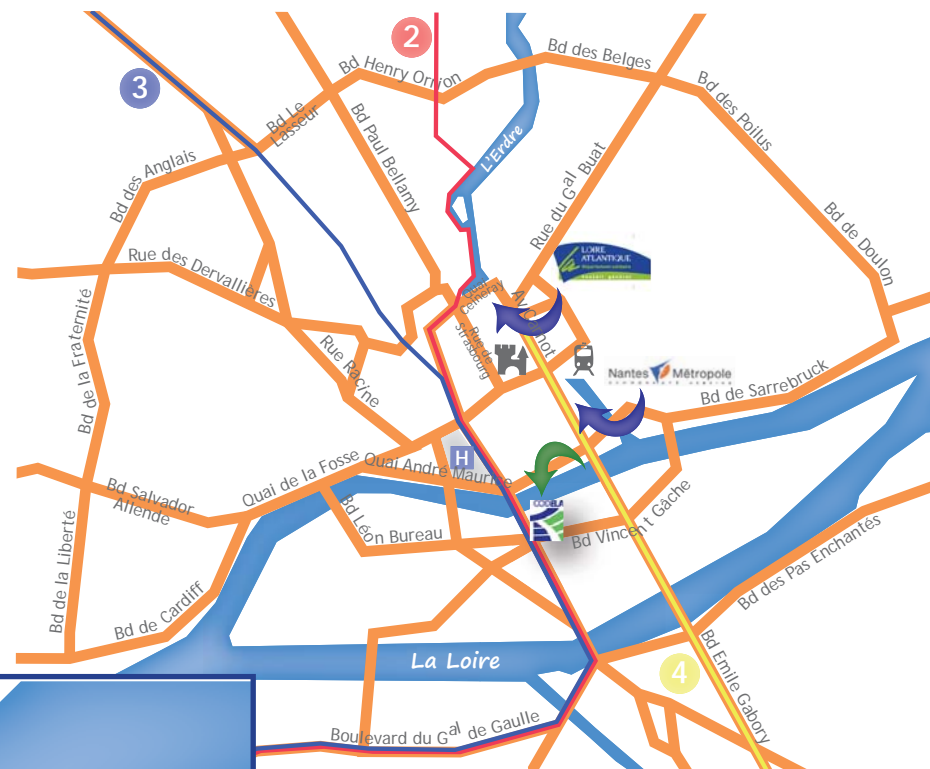

## En transports en commun...

Tramway :

2 3 arrêt Vincent Gâche

Busway :

4 arrêt Tripode

Bicloo :

b station Martys Nantais

## En voiture...

Coordonnées GPS :

Lat. 47°12'25.13 N

Lon. 1°32'51.46 O